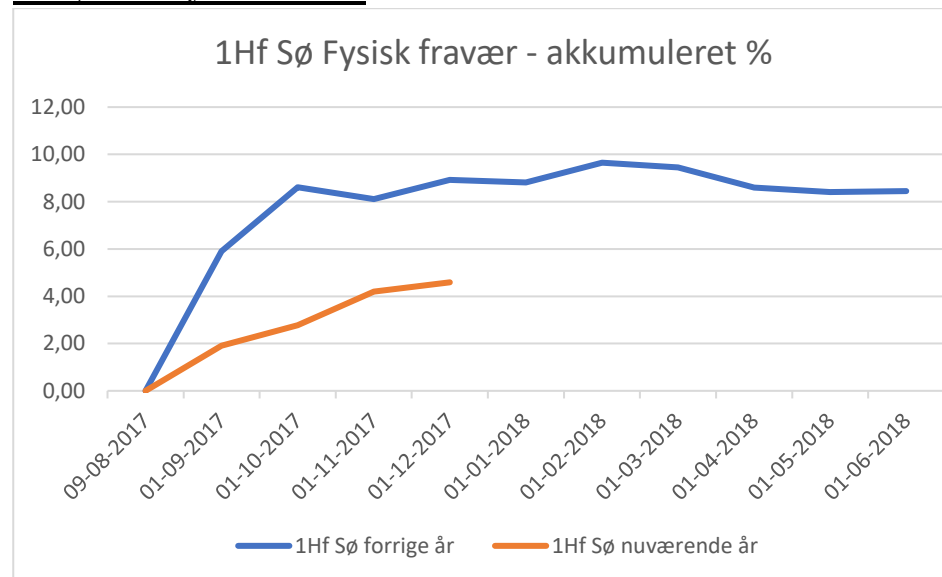

Frederikshavn Gymnasium og Hf-kursus

Statistik for perioden 09-08-2017 til 01-12-2017.
Med sammenligning til periode forrige år.

Indhold

Stx - fysisk fravær.	2
Hf – fysisk fravær.	2
Hf-Søfart – fysisk fravær.	4
Stx - Til og fragang.	5
Hf – Til- og fragang.	6
Hf Sø – Til- og fragang.	7
Elevgrundlag – Frederikshavn kommune.	8

Stx - fysisk fravær.

Hf – fysisk fravær.

Hf-Søfart – fysisk fravær.

Stx - Til og fragang.

Hf – Til- og fragang.

Hf Sø – Til- og fragang.

Elevgrundlag – Frederikshavn kommune.

Kilde: Danmarks Statistik. (www.statistikbanken.dk – udtræk udført den 01-12-2017)