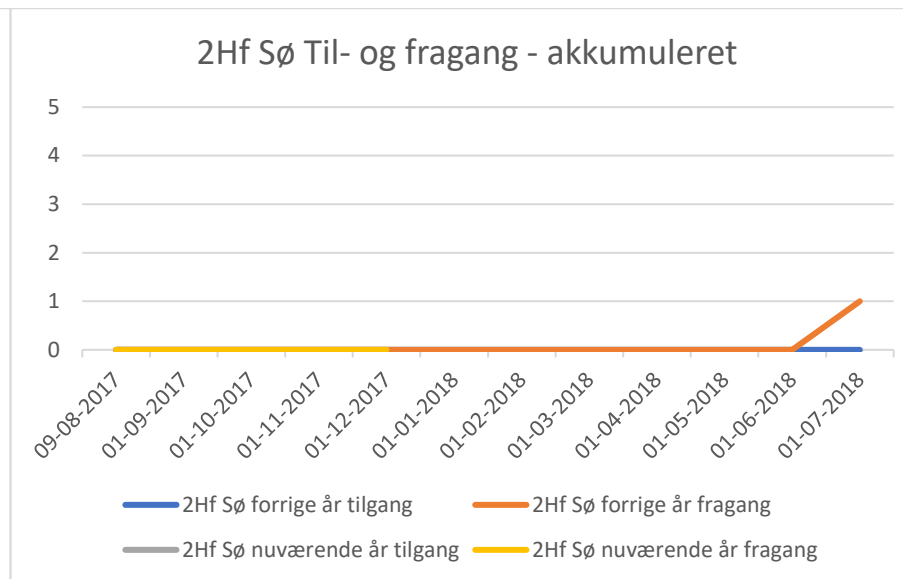

Stx - fysisk fravær.

Hf – fysisk fravær.

Hf-Søfart – fysisk fravær.

Stx - Til og fragang.

Hf – Til- og fragang.

Hf Sø – Til- og fragang.

Elevgrundlag – Frederikshavn kommune.

Kilde: Danmarks Statistik. (www.statistikbanken.dk – udtræk udført den 01-12-2017)