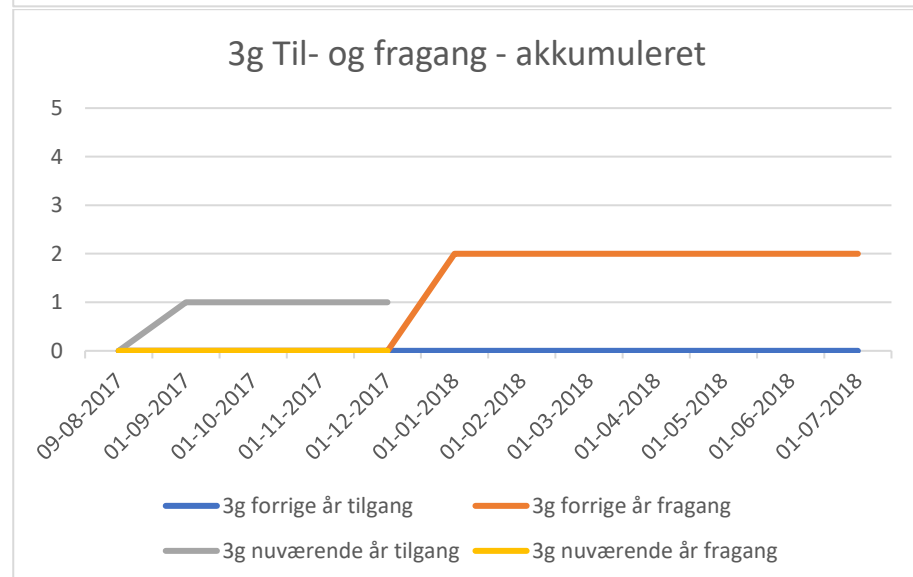

Stx - fysisk fravær.

Hf – fysisk fravær.

Hf-Søfart – fysisk fravær.

Stx - Til og fragang.

Hf – Til- og fragang.

Hf Sø – Til- og fragang.

Elevgrundlag – Frederikshavn kommune.

Kilde: Danmarks Statistik. (www.statistikbanken.dk – udtræk udført den 01-12-2017)