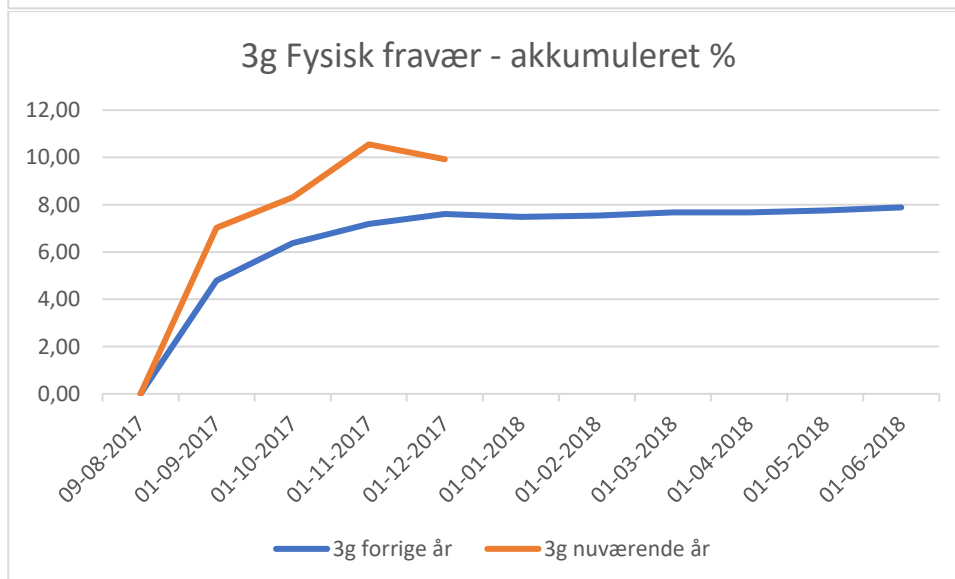

Frederikshavn Gymnasium og Hf-kursus

Statistik for perioden 09-08-2017 til 01-12-2017.
Med sammenligning til periode forrige år.

Indhold

Stx - fysisk fravær.	2
Hf – fysisk fravær.	2
Hf-Søfart – fysisk fravær.	4
Stx - Til og fragang.	5
Hf – Til- og fragang.	6
Hf Sø – Til- og fragang.	7
Elevgrundlag – Frederikshavn kommune.	8

Stx - fysisk fravær.