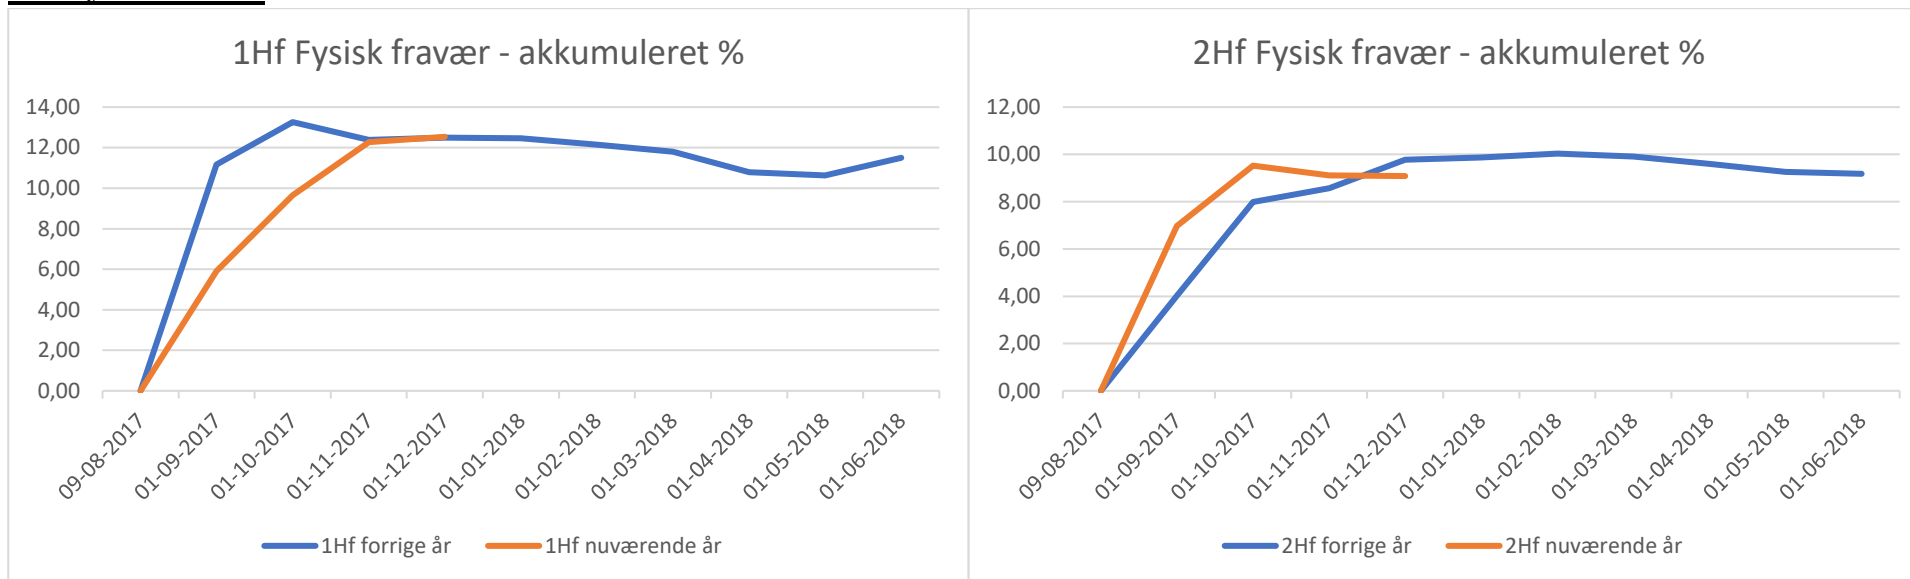

Frederikshavn Gymnasium og Hf-kursus

Statistik for perioden 09-08-2017 til 01-12-2017.
Med sammenligning til periode forrige år.

Indhold

Stx - fysisk fravær.	2
Hf – fysisk fravær.	2
Hf-Søfart – fysisk fravær.	4
Stx - Til og fragang.	5
Hf – Til- og fragang.	6
Hf Sø – Til- og fragang.	7
Elevgrundlag – Frederikshavn kommune.	8

Stx - fysisk fravær.

Hf – fysisk fravær.

Hf-Søfart – fysisk fravær.

Stx - Til og fragang.

Hf – Til- og fragang.

Hf Sø – Til- og fragang.

Elevgrundlag – Frederikshavn kommune.

Kilde: Danmarks Statistik. (www.statistikbanken.dk – udtræk udført den 01-12-2017)