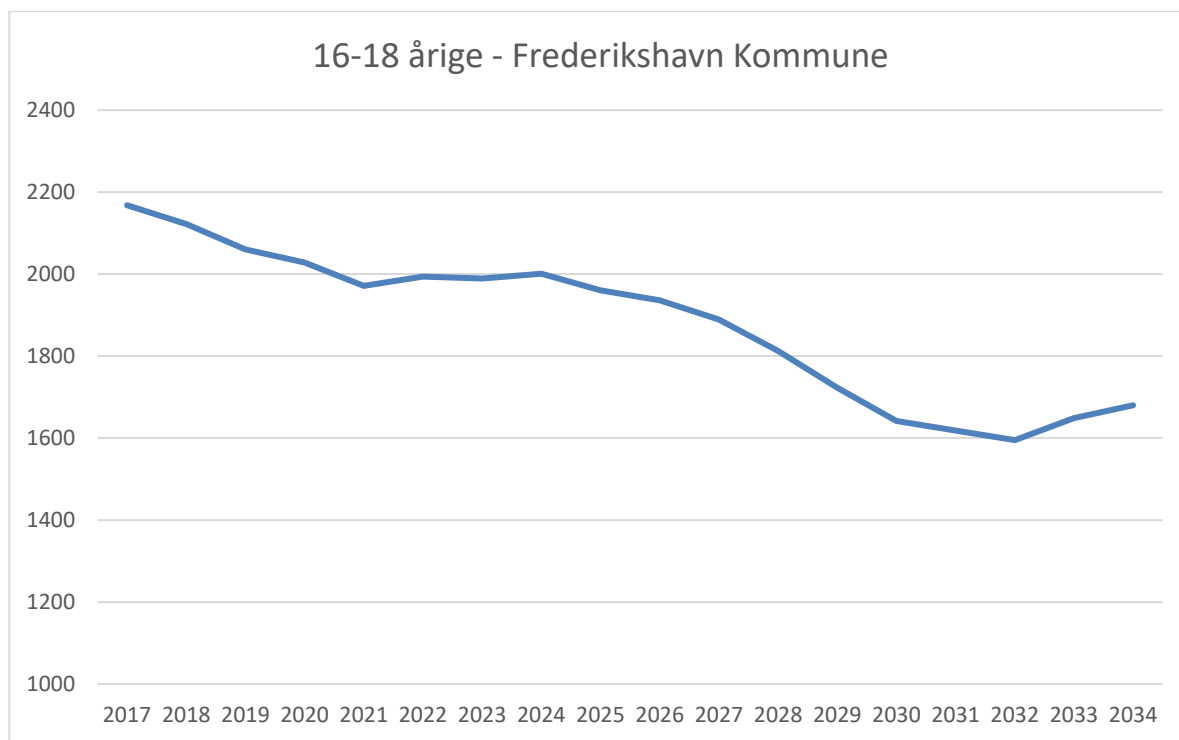

Frederikshavn Gymnasium og Hf-kursus

Statistik for perioden 09-08-2017 til 01-12-2017.
Med sammenligning til periode forrige år.

Indhold

Stx - fysisk fravær.	2
Hf – fysisk fravær.	2
Hf-Søfart – fysisk fravær.	4
Stx - Til og fragang.	5
Hf – Til- og fragang.	6
Hf Sø – Til- og fragang.	7
Elevgrundlag – Frederikshavn kommune.	8

Stx - fysisk fravær.

Hf – fysisk fravær.

Hf-Søfart – fysisk fravær.

Stx - Til og fragang.

Hf – Til- og fragang.

Hf Sø – Til- og fragang.

Elevgrundlag – Frederikshavn kommune.

Kilde: Danmarks Statistik. (www.statistikbanken.dk – udtræk udført den 01-12-2017)