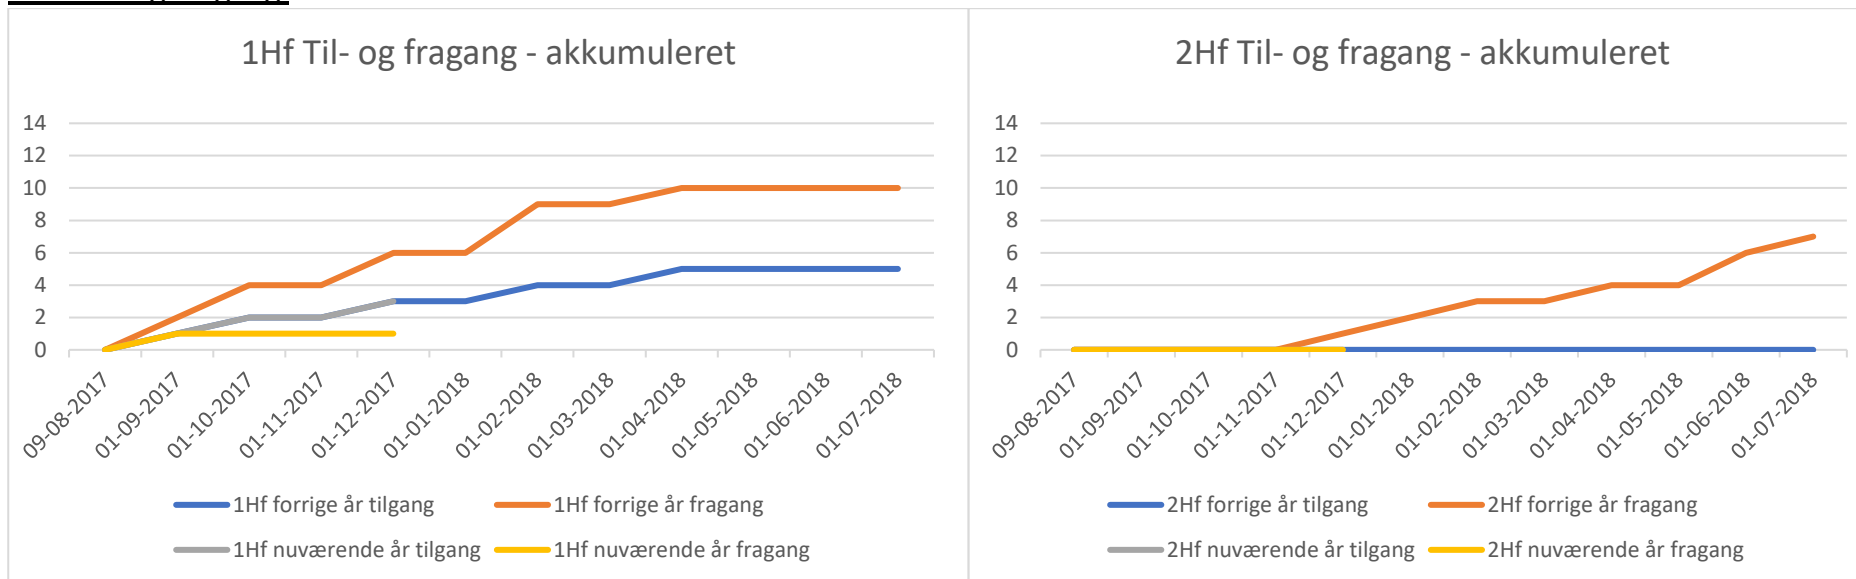

Stx - fysisk fravær.

Hf – fysisk fravær.

Hf-Søfart – fysisk fravær.

Stx - Til og fragang.

Hf – Til- og fragang.

Hf Sø – Til- og fragang.

Elevgrundlag – Frederikshavn kommune.

Kilde: Danmarks Statistik. (www.statistikbanken.dk – udtræk udført den 01-12-2017)