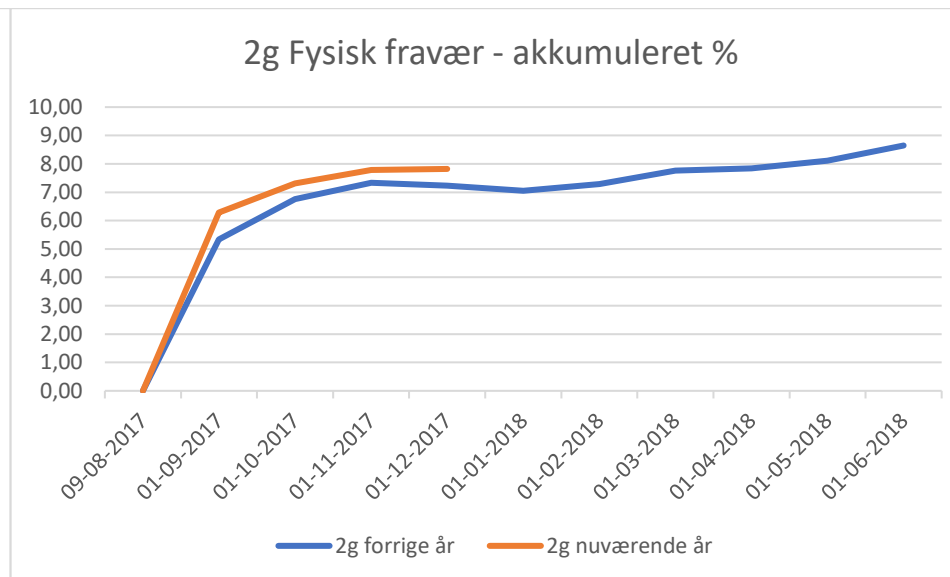

Frederikshavn Gymnasium og Hf-kursus

Statistik for perioden 09-08-2017 til 01-12-2017.
Med sammenligning til periode forrige år.

Indhold

Stx - fysisk fravær.	2
Hf – fysisk fravær.	2
Hf-Søfart – fysisk fravær.	4
Stx - Til og fragang.	5
Hf – Til- og fragang.	6
Hf Sø – Til- og fragang.	7
Elevgrundlag – Frederikshavn kommune.	8

Stx - fysisk fravær.