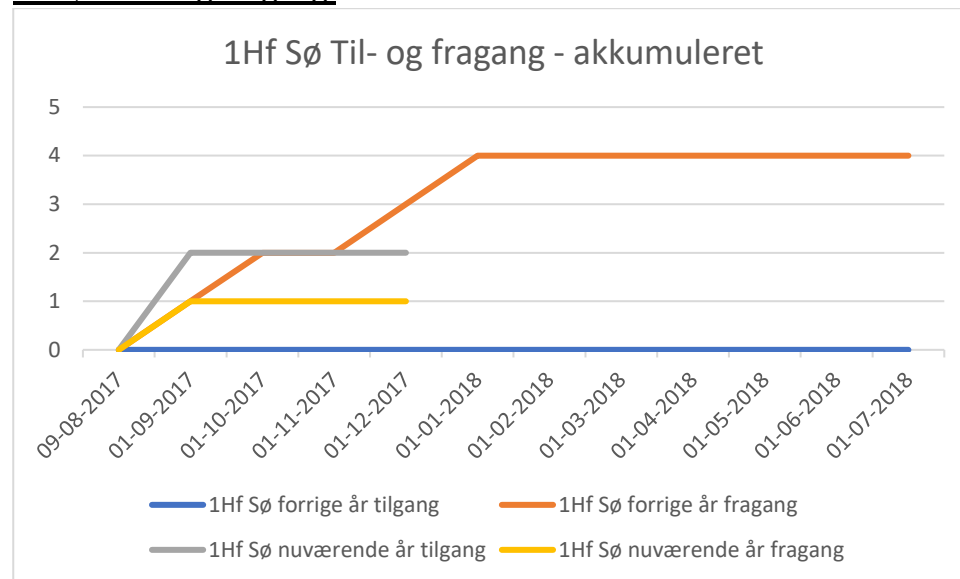

Frederikshavn Gymnasium og Hf-kursus

Statistik for perioden 09-08-2017 til 01-12-2017.
Med sammenligning til periode forrige år.

Indhold

Stx - fysisk fravær.	2
Hf – fysisk fravær.	2
Hf-Søfart – fysisk fravær.	4
Stx - Til og fragang.	5
Hf – Til- og fragang.	6
Hf Sø – Til- og fragang.	7
Elevgrundlag – Frederikshavn kommune.	8

Stx - fysisk fravær.

Hf – fysisk fravær.

Hf-Søfart – fysisk fravær.

Stx - Til og fragang.

Hf – Til- og fragang.

Hf Sø – Til- og fragang.

Elevgrundlag – Frederikshavn kommune.

Kilde: Danmarks Statistik. (www.statistikbanken.dk – udtræk udført den 01-12-2017)