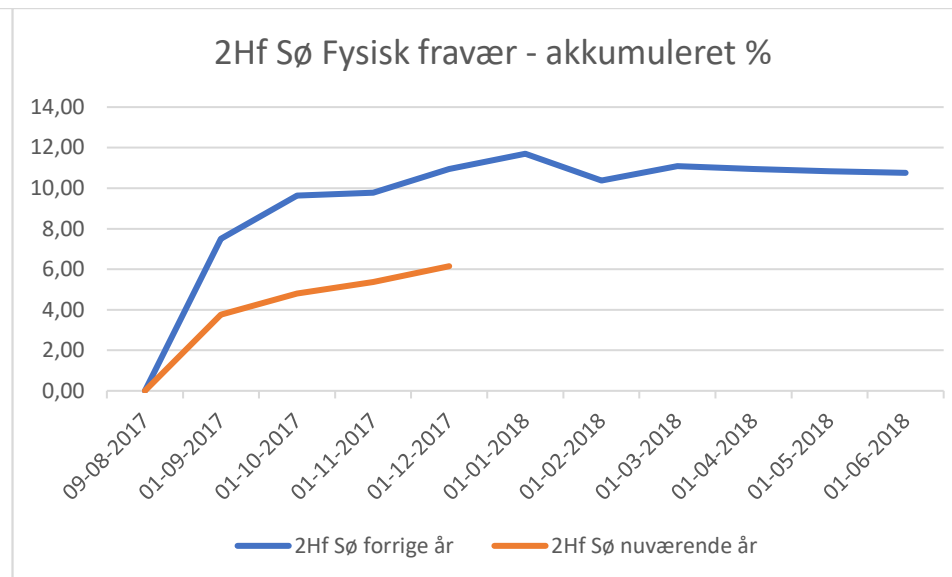

Stx - fysisk fravær.

Hf – fysisk fravær.

Hf-Søfart – fysisk fravær.

Stx - Til og fragang.

Hf – Til- og fragang.

Hf Sø – Til- og fragang.

Elevgrundlag – Frederikshavn kommune.

Kilde: Danmarks Statistik. (www.statistikbanken.dk – udtræk udført den 01-12-2017)