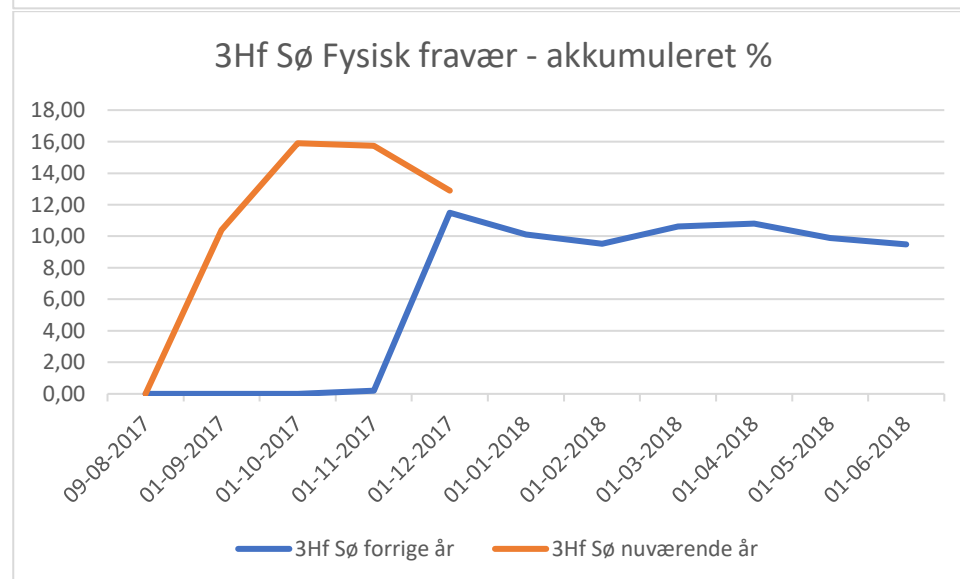

Stx - fysisk fravær.

Hf – fysisk fravær.

Hf-Søfart – fysisk fravær.

Stx - Til og fragang.

Hf – Til- og fragang.

Hf Sø – Til- og fragang.

Elevgrundlag – Frederikshavn kommune.

Kilde: Danmarks Statistik. (www.statistikbanken.dk – udtræk udført den 01-12-2017)