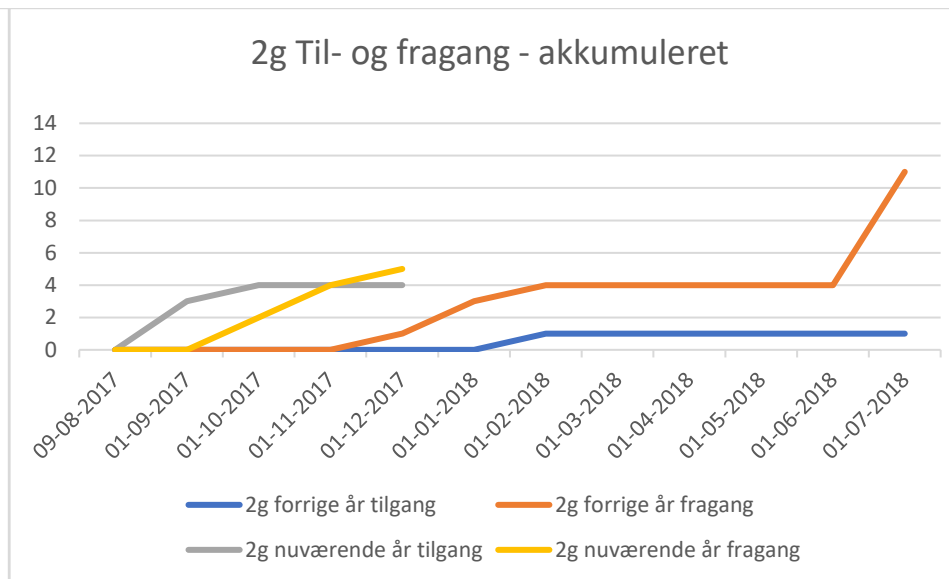

Stx - fysisk fravær.

Hf – fysisk fravær.

Hf-Søfart – fysisk fravær.

Stx - Til og fragang.

Hf – Til- og fragang.

Hf Sø – Til- og fragang.

Elevgrundlag – Frederikshavn kommune.

Kilde: Danmarks Statistik. (www.statistikbanken.dk – udtræk udført den 01-12-2017)