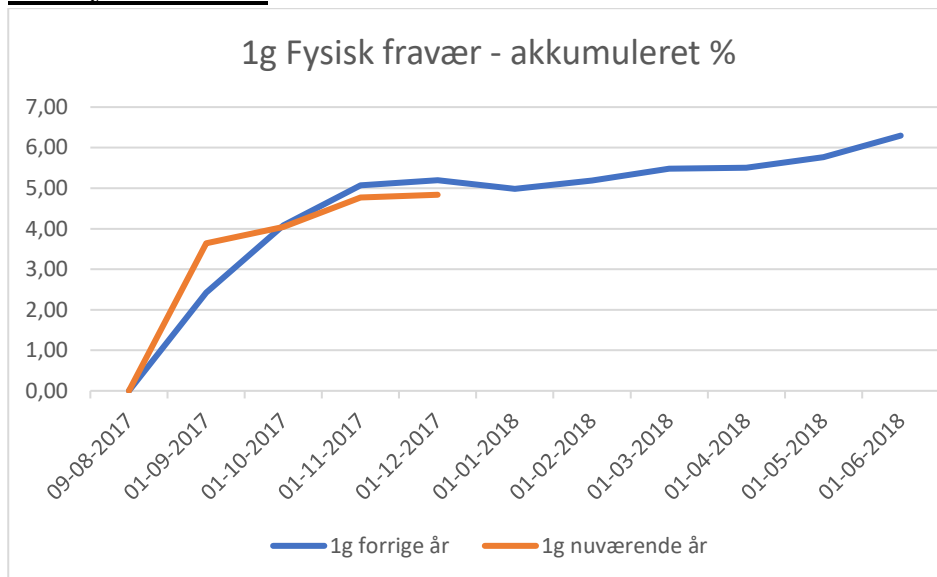

Frederikshavn Gymnasium og Hf-kursus

Statistik for perioden 09-08-2017 til 01-12-2017.
Med sammenligning til periode forrige år.

Indhold

Stx - fysisk fravær.	2
Hf – fysisk fravær.	2
Hf-Søfart – fysisk fravær.	4
Stx - Til og fragang.	5
Hf – Til- og fragang.	6
Hf Sø – Til- og fragang.	7
Elevgrundlag – Frederikshavn kommune.	8

Stx - fysisk fravær.