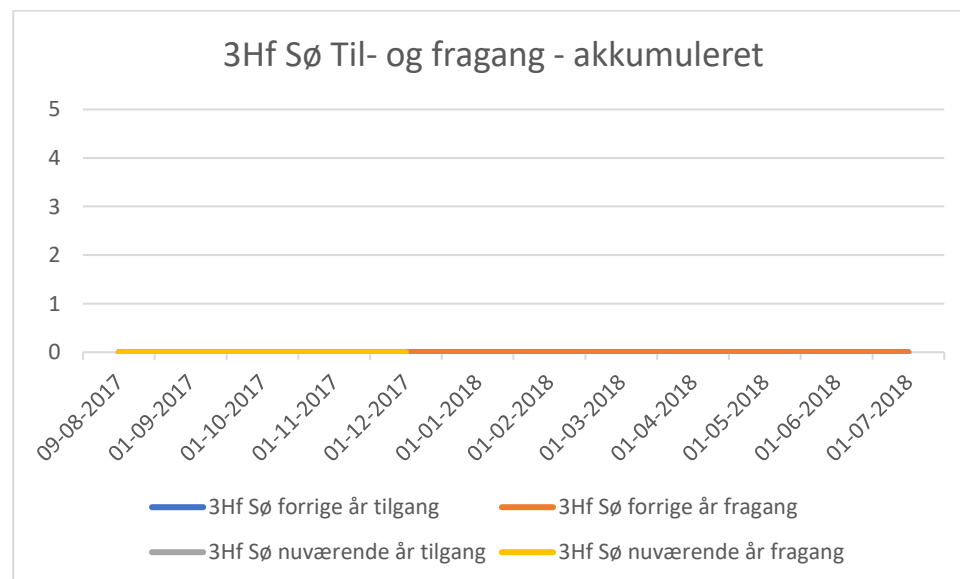

Stx - fysisk fravær.

Hf – fysisk fravær.

Hf-Søfart – fysisk fravær.

Stx - Til og fragang.

Hf – Til- og fragang.

Hf Sø – Til- og fragang.

Elevgrundlag – Frederikshavn kommune.

Kilde: Danmarks Statistik. (www.statistikbanken.dk – udtræk udført den 01-12-2017)