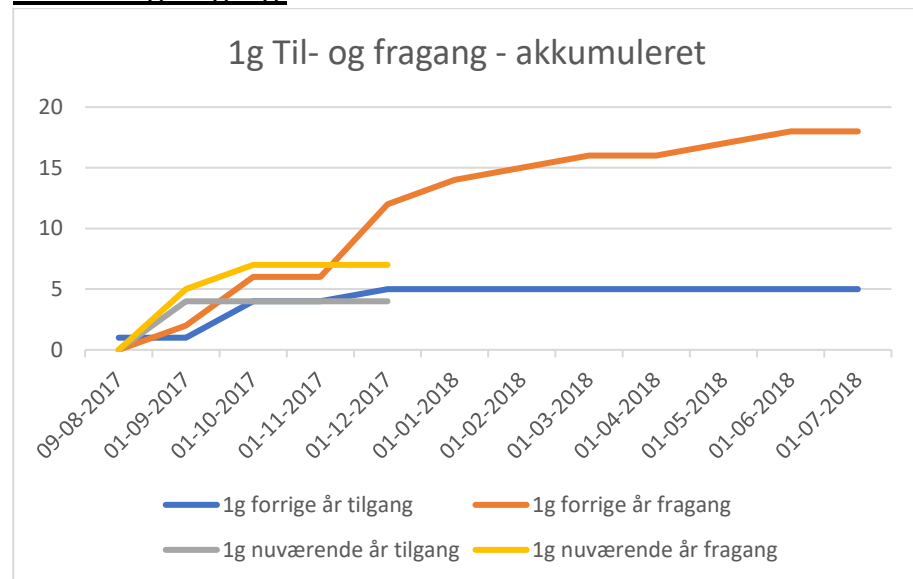

Frederikshavn Gymnasium og Hf-kursus

Statistik for perioden 09-08-2017 til 01-12-2017.
Med sammenligning til periode forrige år.

Indhold

Stx - fysisk fravær.	2
Hf – fysisk fravær.	2
Hf-Søfart – fysisk fravær.	4
Stx - Til og fragang.	5
Hf – Til- og fragang.	6
Hf Sø – Til- og fragang.	7
Elevgrundlag – Frederikshavn kommune.	8

Stx - fysisk fravær.

Hf – fysisk fravær.

Hf-Søfart – fysisk fravær.

Stx - Til og fragang.

Hf – Til- og fragang.

Hf Sø – Til- og fragang.

Elevgrundlag – Frederikshavn kommune.

Kilde: Danmarks Statistik. (www.statistikbanken.dk – udtræk udført den 01-12-2017)